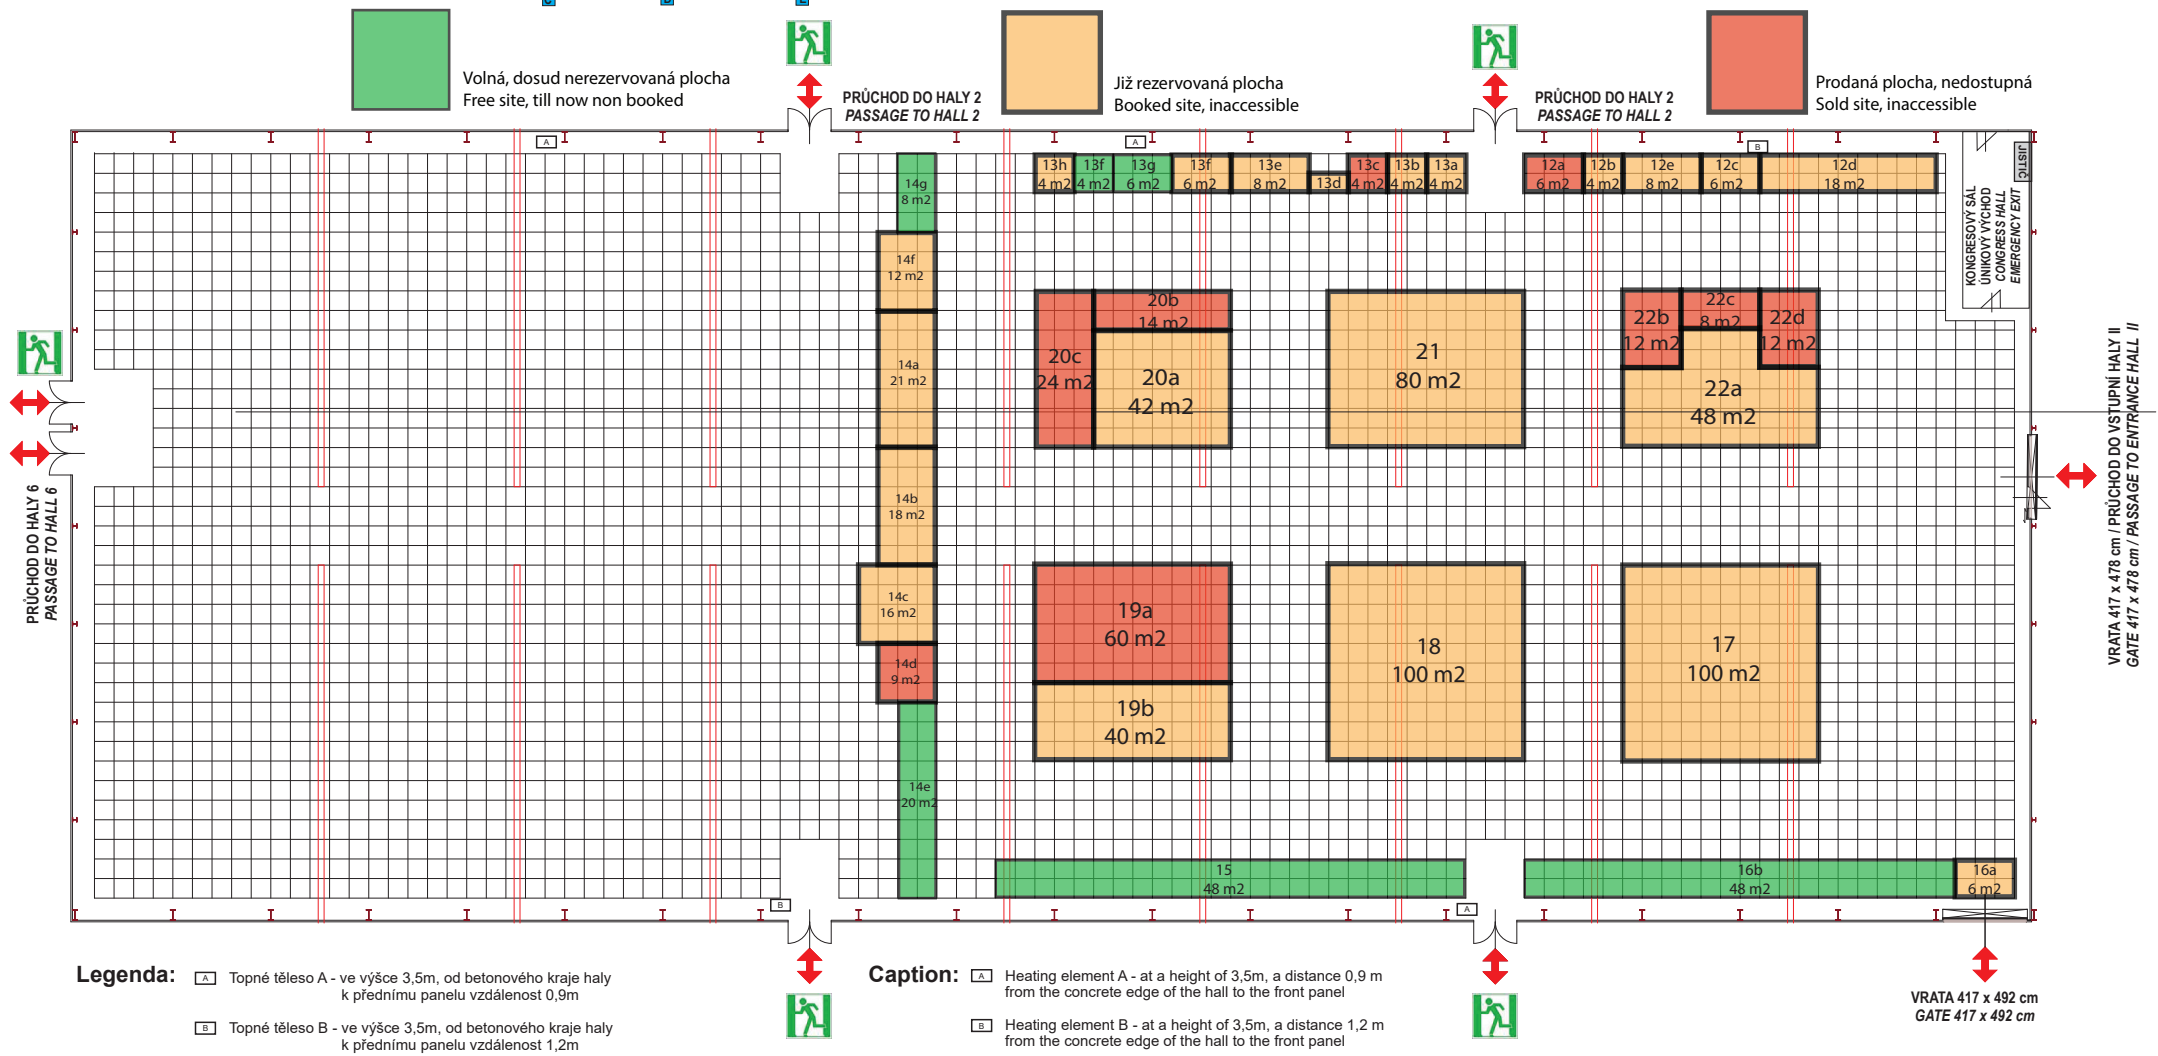

19.-21.1.2021

poslední aktualizace/last update 21.10.2020

HALA 4